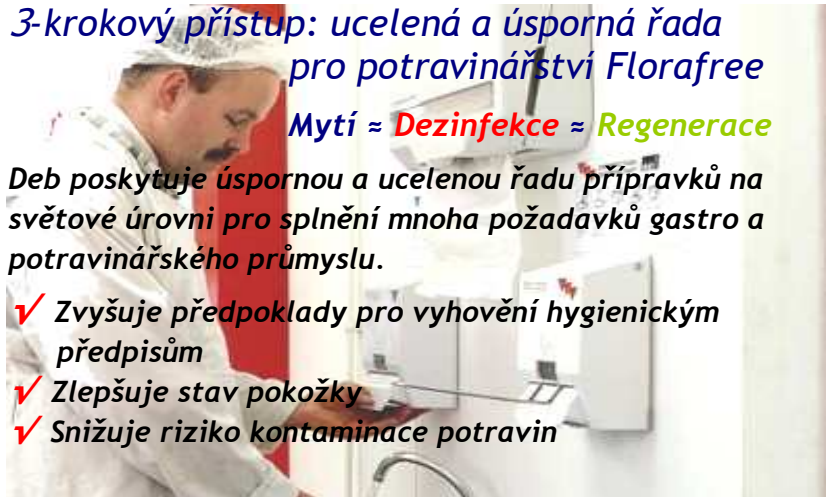

3-krokový přístup: ucelená a úsporná řada pro potravinářství Florafree

Mytí = Dezinfekce = Regenerace

Deb poskytuje úspornou a ucelenou řadu přípravků na světové úrovni pro splnění mnoha požadavků gastro a potravinářského průmyslu.

- ✓ Zvyšuje předpoklady pro vyhovění hygienickým předpisům
- ✓ Zlepšuje stav pokožky
- ✓ Snižuje riziko kontaminace potravin